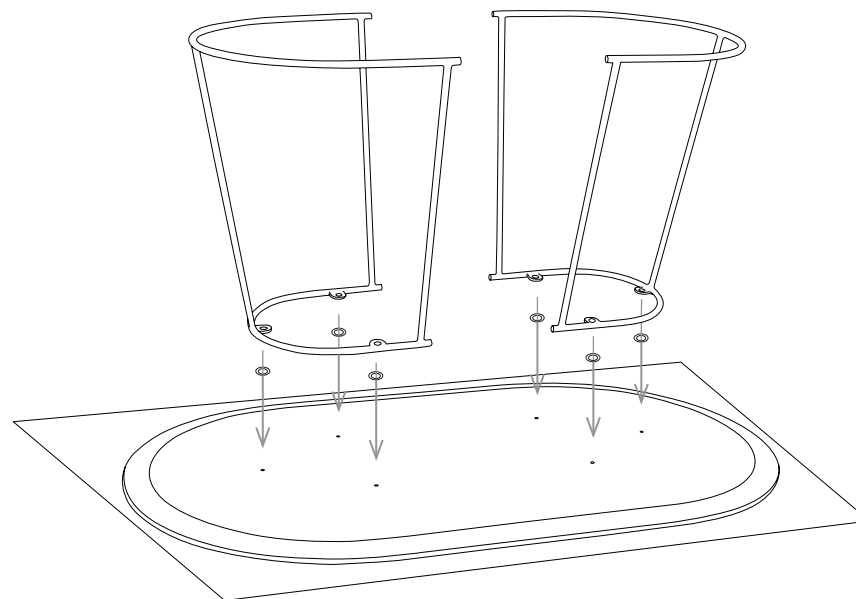

ASSEMBLY GUIDE – SAMLEVEJLEDNING – MONTAGELEITFADEN
GUIDE DE MONTAGE – GUÍA DE MONTAJE

1

- EN Place the table top on a soft surface.
- DK Placer bordpladen på et blødt underlag.
- DE Tischplatte auf einen weichen untergrund legen.
- FR Placer le plateau sur une surface lisse.
- ES Coloque la encimera en una superficie suave.

2

3