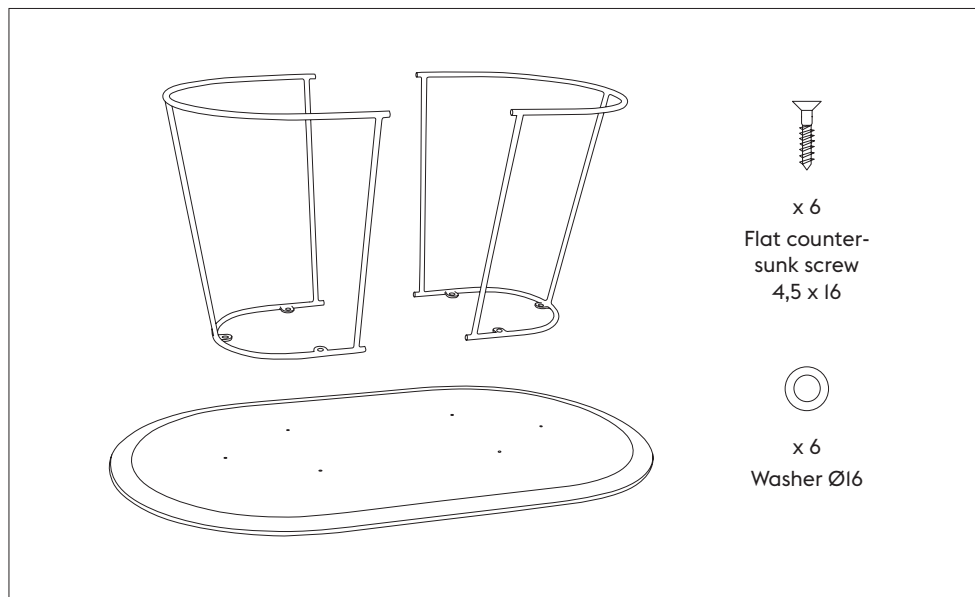

AIRY COFFEE TABLE — ASSEMBLY

— Cecilie Manz

MUUTO HEAD OFFICE
ØSTERGADE 36-38, DK-1100
COPENHAGEN, DENMARK

FOR MORE INFORMATION
VISIT MUUTO.COM

MUUTO

ASSEMBLY GUIDE – SAMLEVEJLEDNING – MONTAGELEITFADEN
GUIDE DE MONTAGE – GUÍA DE MONTAJE